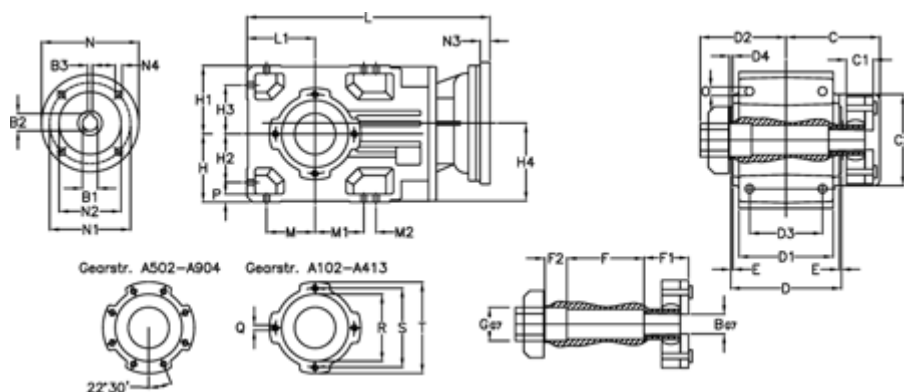

Varenummer: 29600202126130

Beskrivelse: Keglehjulsgear A202QF25-21,2-P80B5

Mål

B	= 25	D = 136	F2 = 36	L = 325.5	N3 = -
B1	= 19	D1 = 110	G = 32	L1 = 80	N4 = M10x12
B2	= 21.8	D2 = 60	GA = 14,5 NM	M = 60.0	O = 9.5
B3	= 6	D3 = 90	H = 80	M1 = 60.0	P = 9
Betegnelse	= A202QF-xx-P80 B5	d4 = 4.5	H1 = 80	M2 = -	Q = M8x15
C	= 89.5	E = 3.0	H2 = 60.0	N = 200	R = 95
C1	= 23	F = 77.5	H3 = 60.0	N1 = 165	S = 115
C2	= 72.0	F1 = 36.0	H4 = 93.0	N2 = 130	T = 140